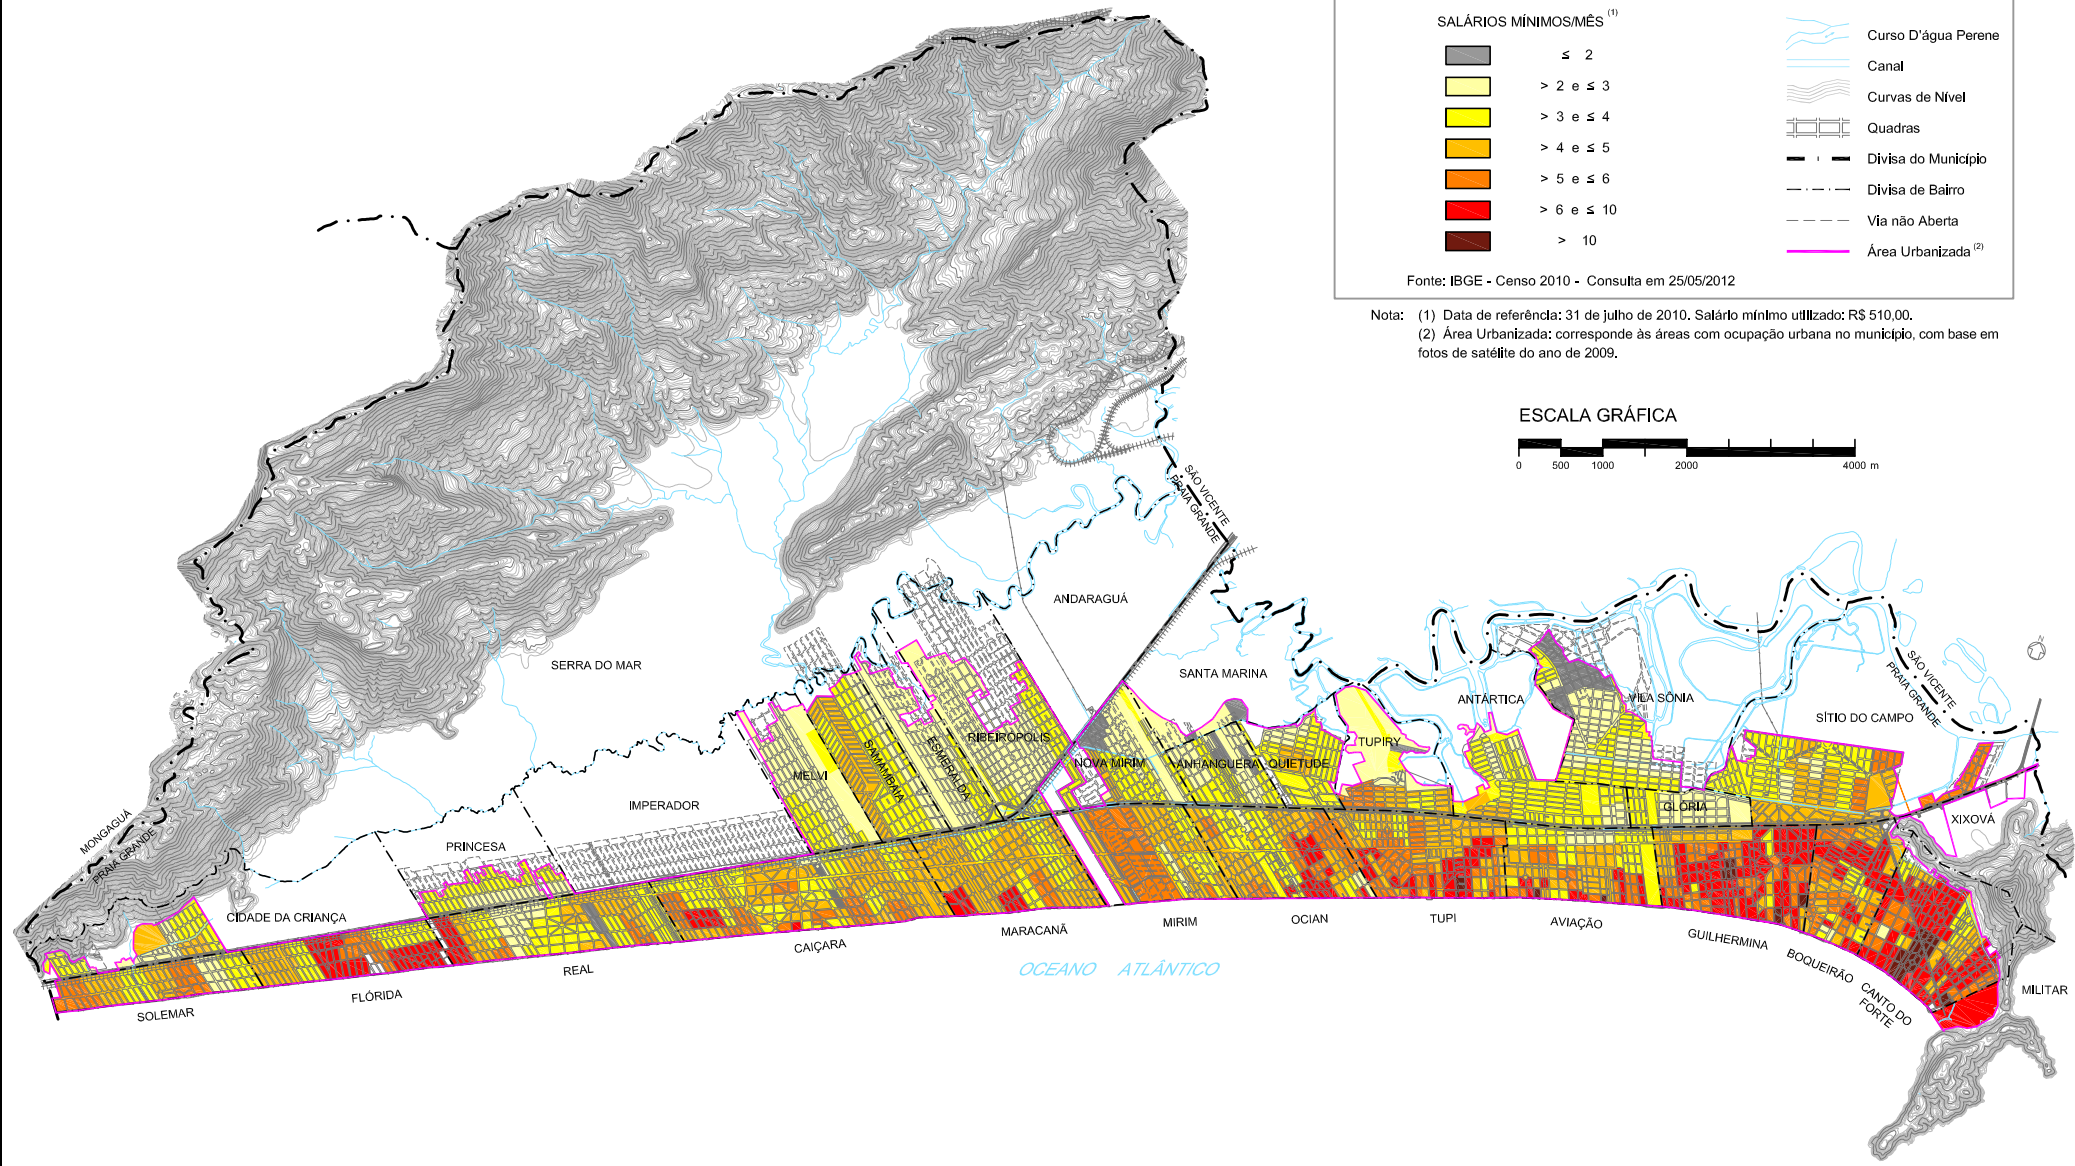

Legenda

SALÁRIOS MÍNIMOS/MÊS ⁽¹⁾

Fonte: IBGE - Censo 2010 - Consulta em 25/05/2012

Nota: (1) Data de referência: 31 de julho de 2010. Salário mínimo utilizado: R\$ 510,00.
(2) Área Urbanizada: corresponde às áreas com ocupação urbana no município, com base em fotos de satélite do ano de 2009.

ESCALA GRÁFICA

RENDIMENTO MÉDIO MENSAL DOS DOMICÍLIOS PARTICULARES PERMANENTES POR SETOR CENSITÁRIO - CENSO 2010
ELABORAÇÃO: DEPARTAMENTO DE PLANEJAMENTO ESTRATÉGICO E GESTÃO - DIVISÃO DE PLANEJAMENTO URBANO
PREFEITURA DA ESTÂNCIA BALNEÁRIA DE PRAIA GRANDE