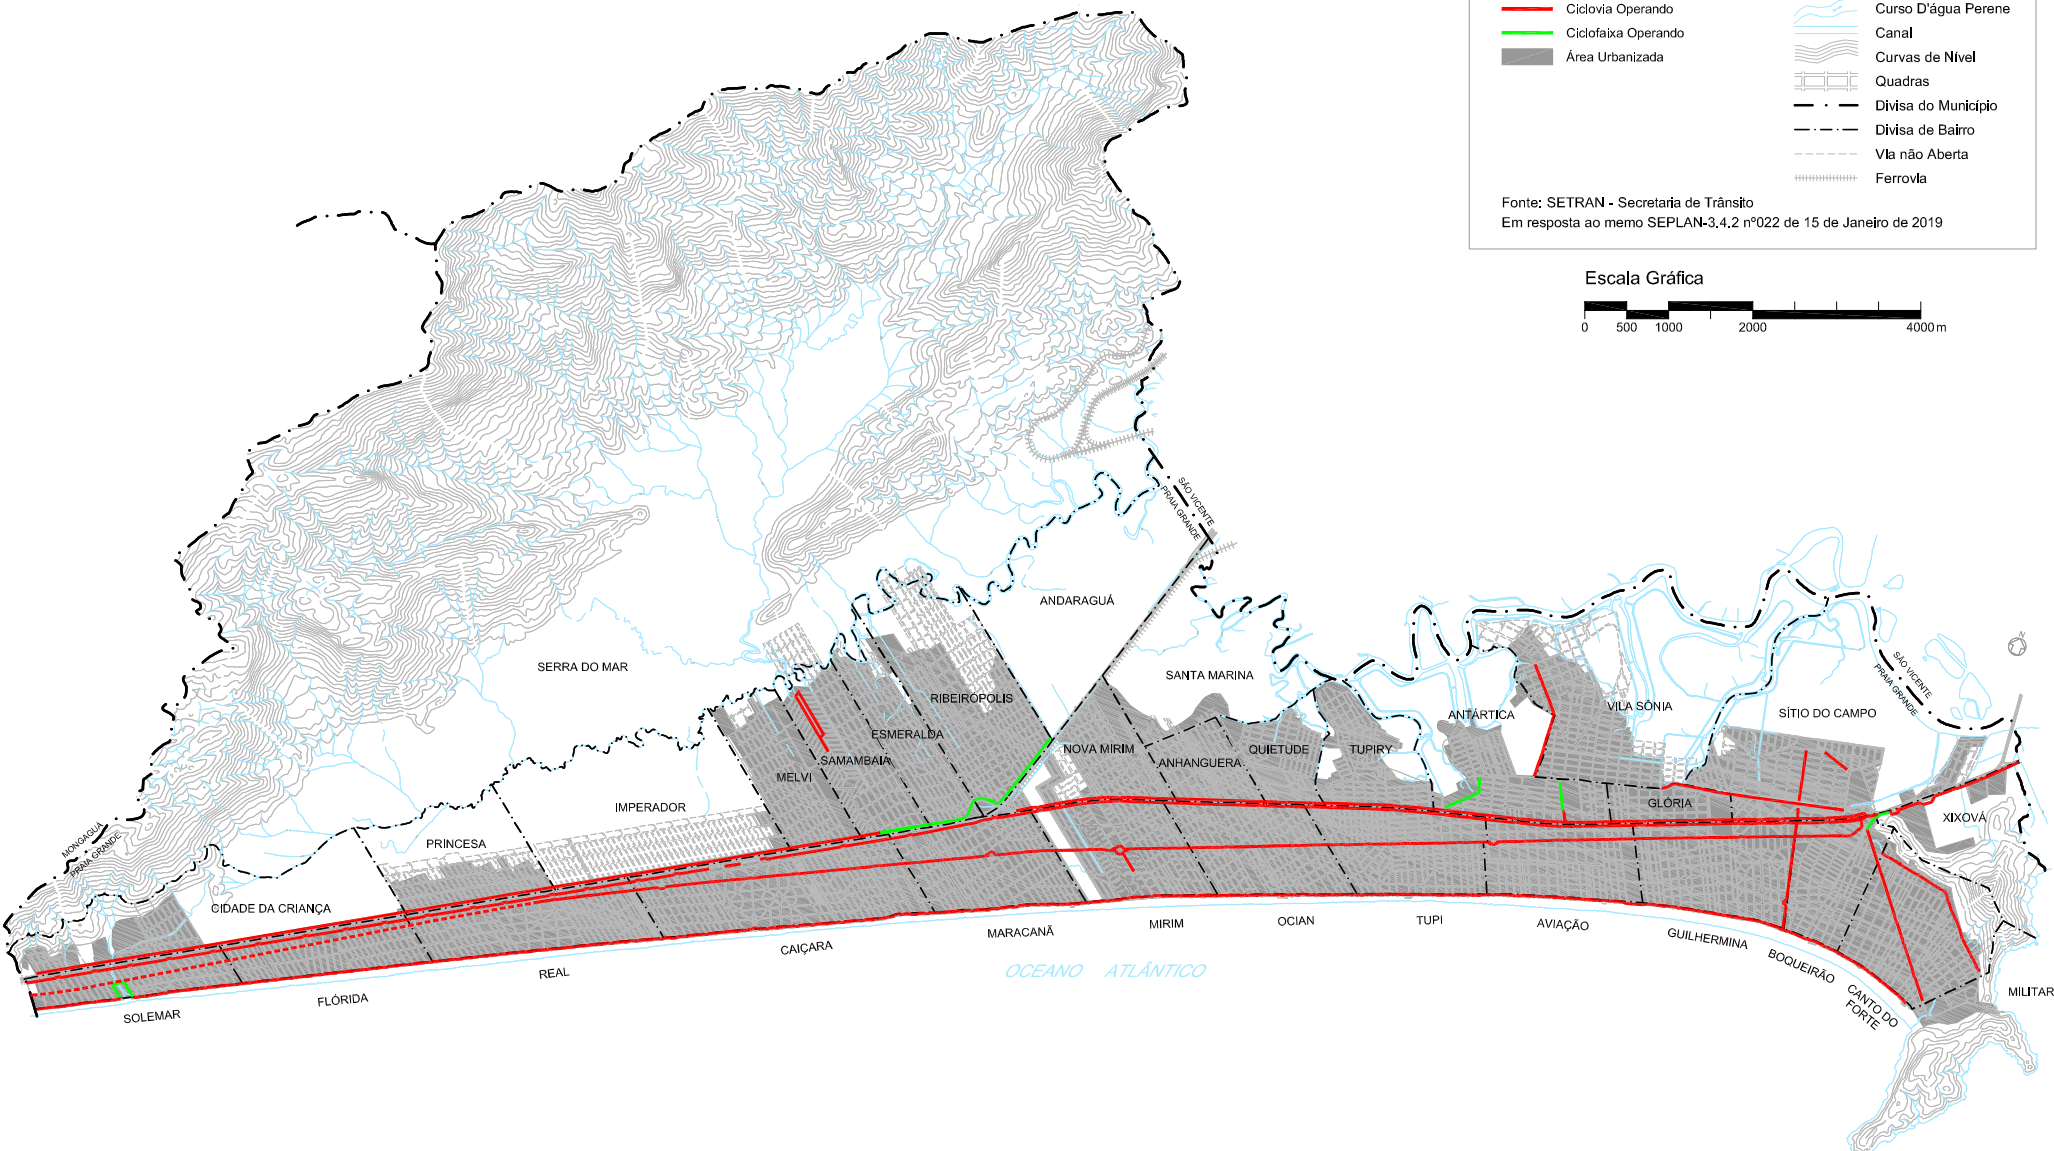

Legenda

- Ciclovia Operando
- Ciclofaixa Operando
- Área Urbanizada
- Curso D'água Perene
- Canal
- Curvas de Nível
- Quadras
- Divisa do Município
- Divisa de Bairro
- Via não Aberta
- Ferrovia

Fonte: SETRAN - Secretaria de Trânsito
Em resposta ao memo SEPLAN-3.4.2 nº022 de 15 de Janeiro de 2019

Escala Gráfica

MUNICÍPIO DA ESTÂNCIA BALNEÁRIA DE PRAIA GRANDE - CICLOVIAS 2018
ELABORAÇÃO: DEPARTAMENTO DE PLANEJAMENTO E GESTÃO - DIVISÃO DE GESTÃO TERRITORIAL