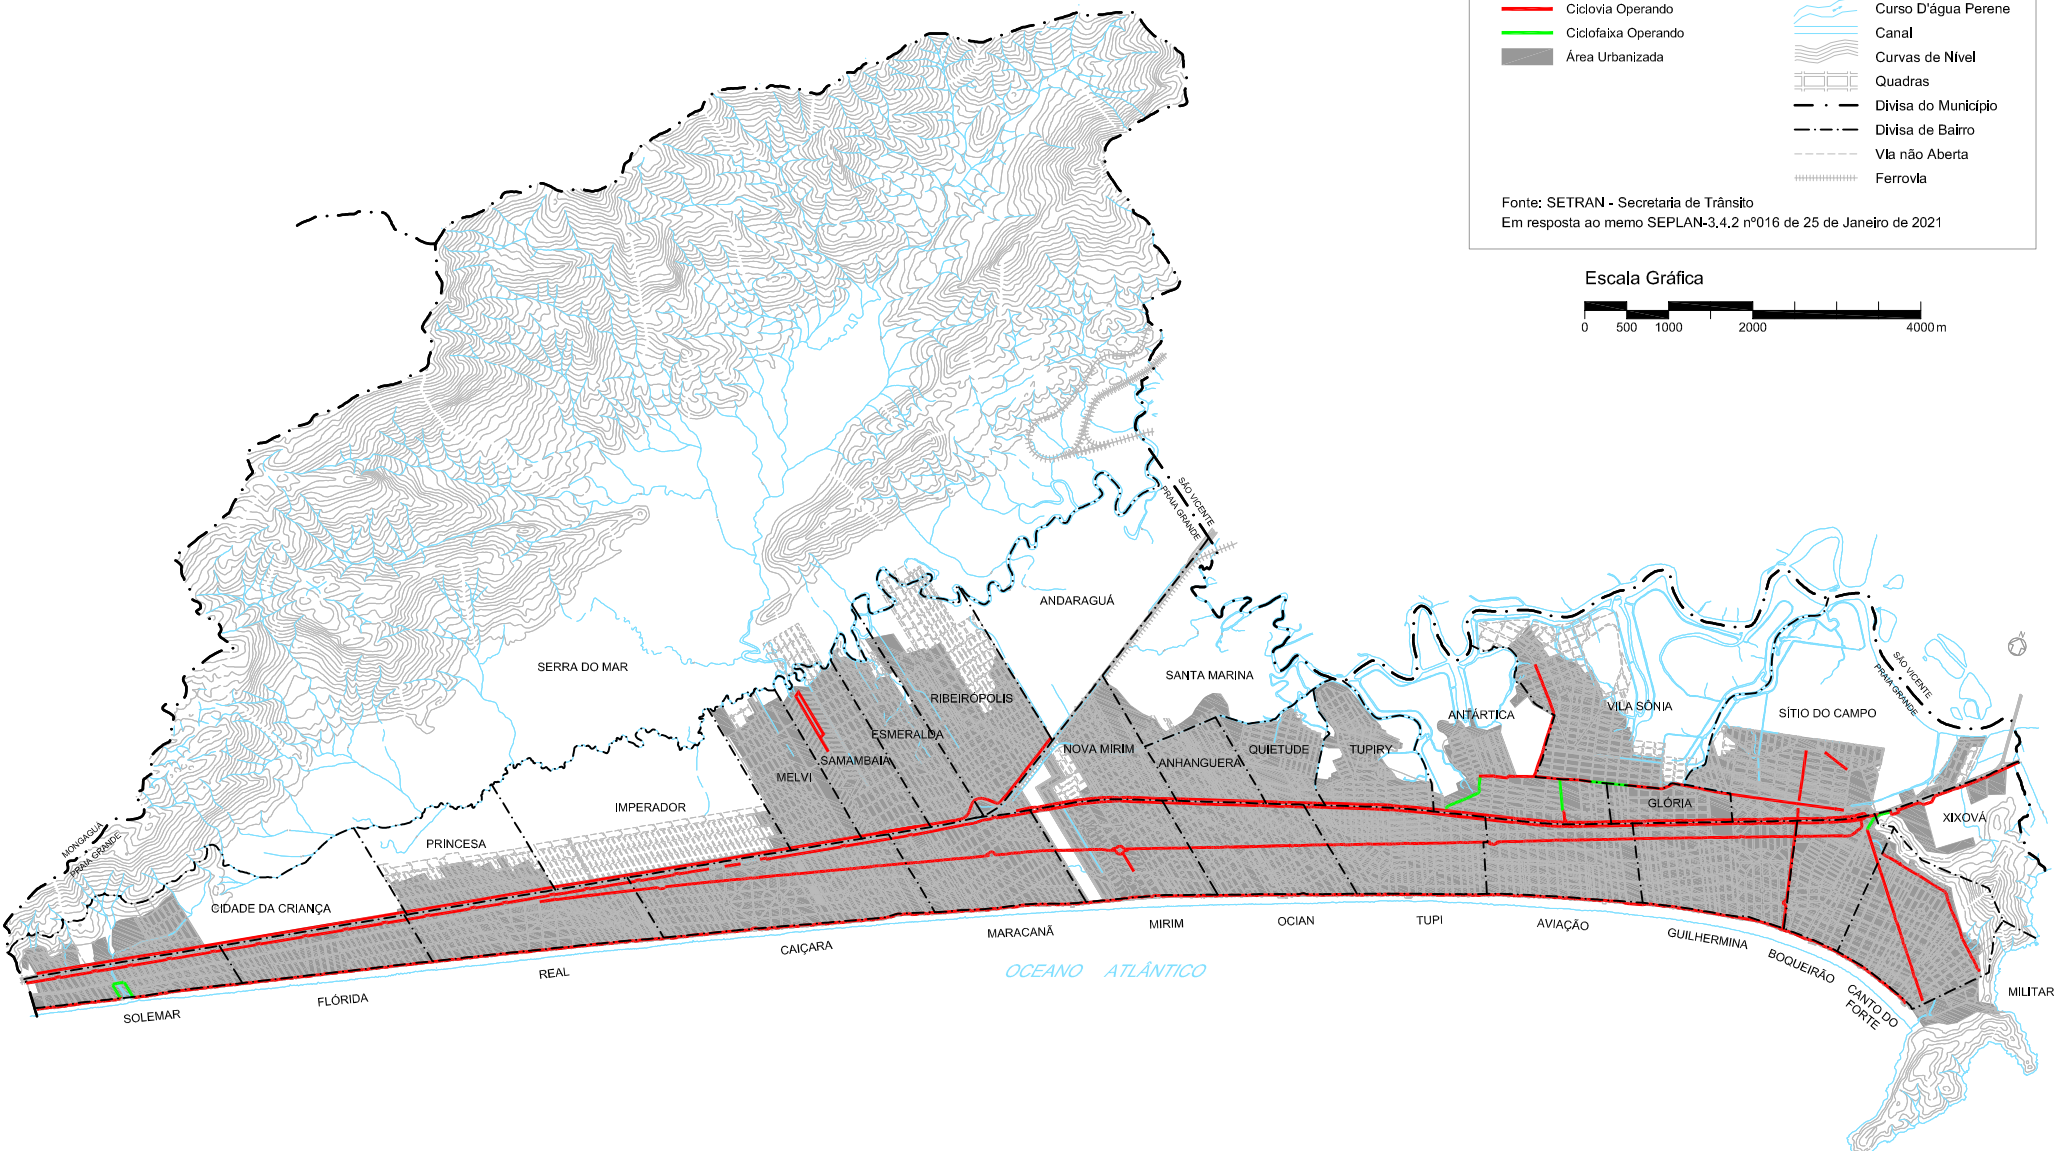

Legenda

- Ciclovia Operando
- Ciclofaixa Operando
- Área Urbanizada
- Curso D'água Perene
- Canal
- Curvas de Nível
- Quadras
- Divisa do Município
- Divisa de Bairro
- Via não Aberta
- Ferrovia

Fonte: SETRAN - Secretaria de Trânsito
Em resposta ao memo SEPLAN-3.4.2 nº016 de 25 de Janeiro de 2021

Escala Gráfica

MUNICÍPIO DA ESTÂNCIA BALNEÁRIA DE PRAIA GRANDE - CICLOVIAS 2020
ELABORAÇÃO: DEPARTAMENTO DE PLANEJAMENTO E GESTÃO - DIVISÃO DE GESTÃO TERRITORIAL