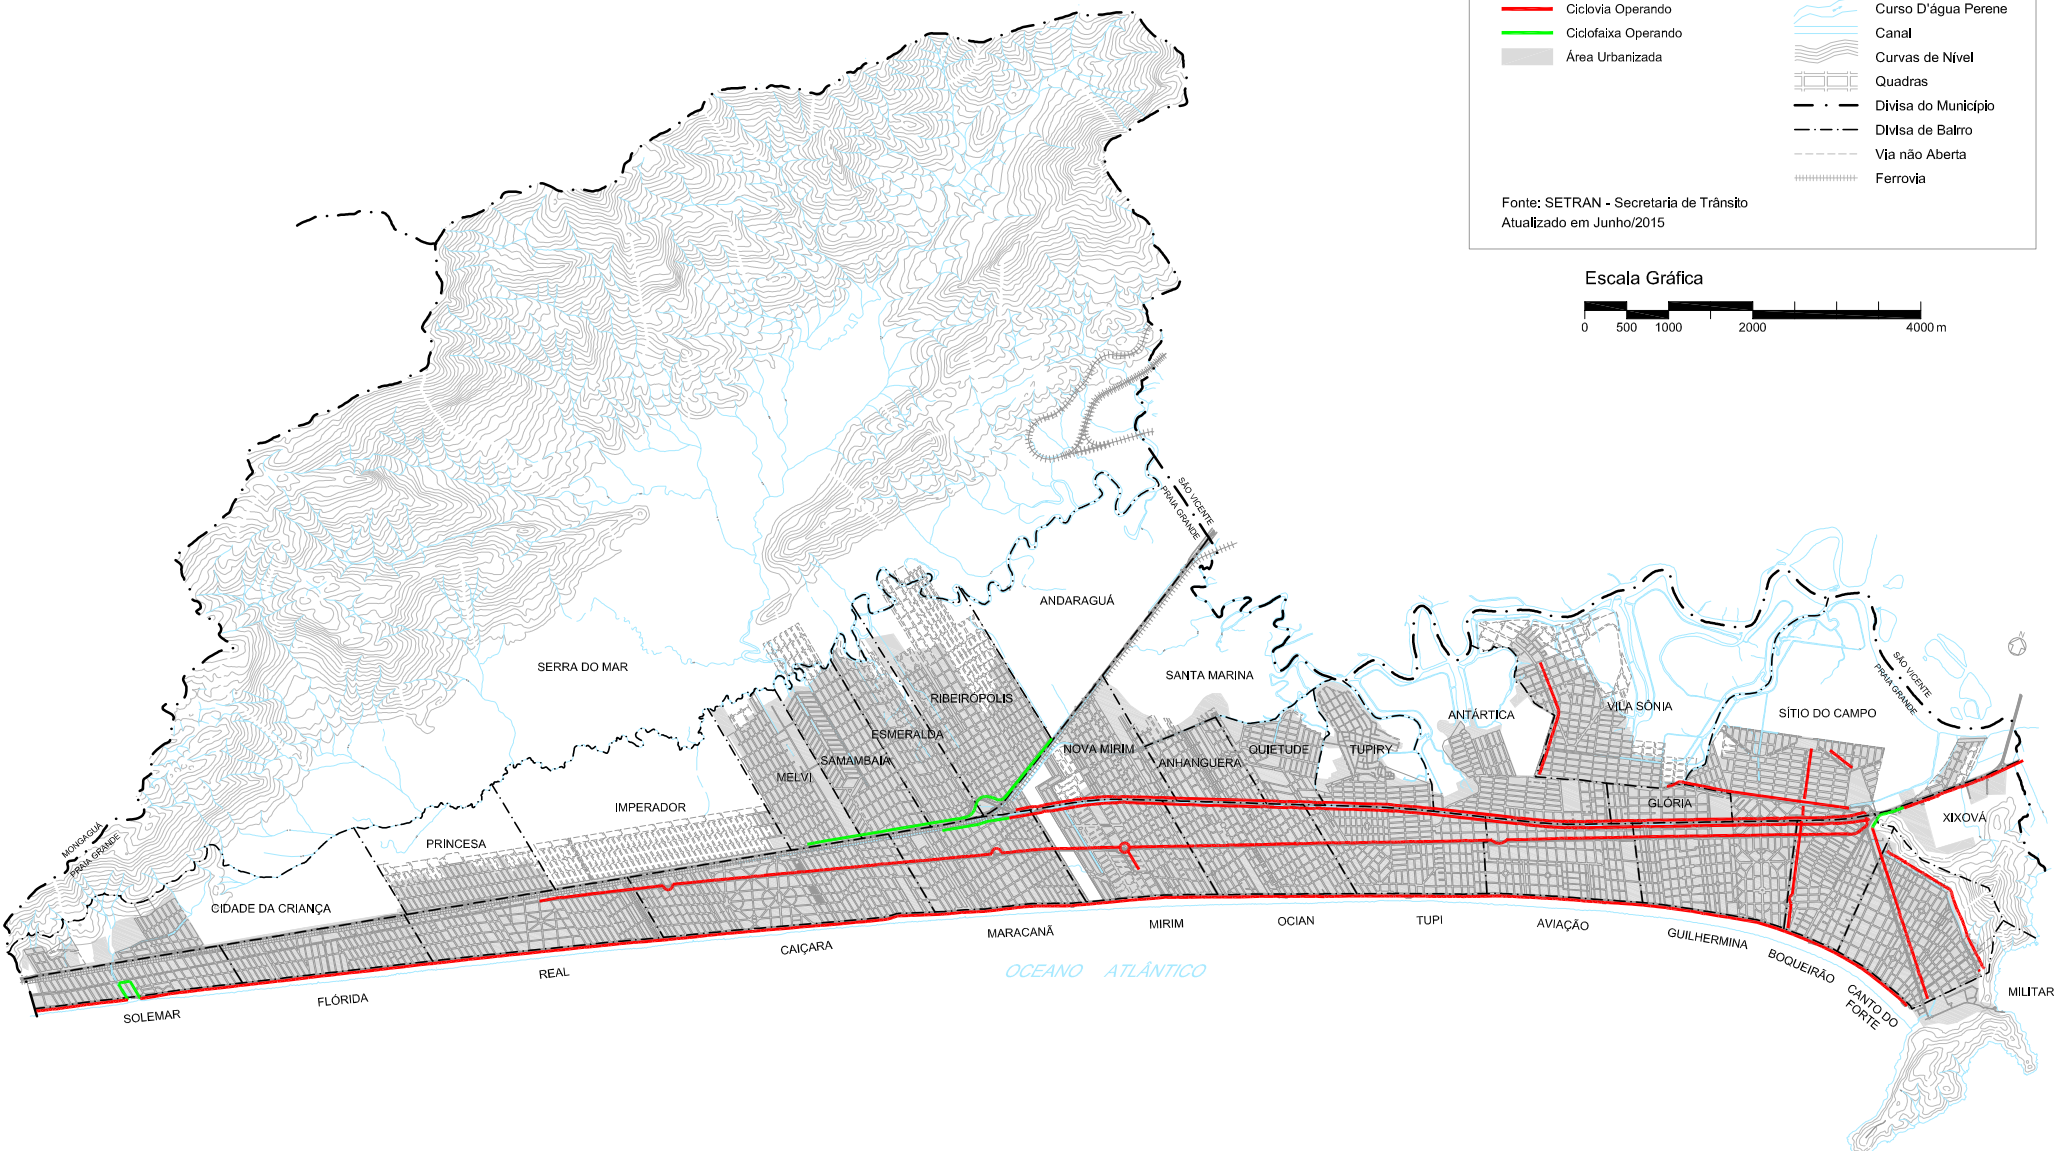

Legenda

- Ciclovia Operando
- Ciclofaixa Operando
- Área Urbanizada
- Curso D'água Perene
- Canal
- Curvas de Nível
- Quadras
- Divisa do Município
- Divisa de Bairro
- Via não Aberta
- Ferrovia

Fonte: SETRAN - Secretaria de Trânsito
Atualizado em Junho/2015

Escala Gráfica

MUNICÍPIO DA ESTÂNCIA BALNEÁRIA DE PRAIA GRANDE - CICLOVIAS 2015

ELABORAÇÃO: DEPARTAMENTO DE PLANEJAMENTO E GESTÃO - DIVISÃO DE PLANEJAMENTO URBANO