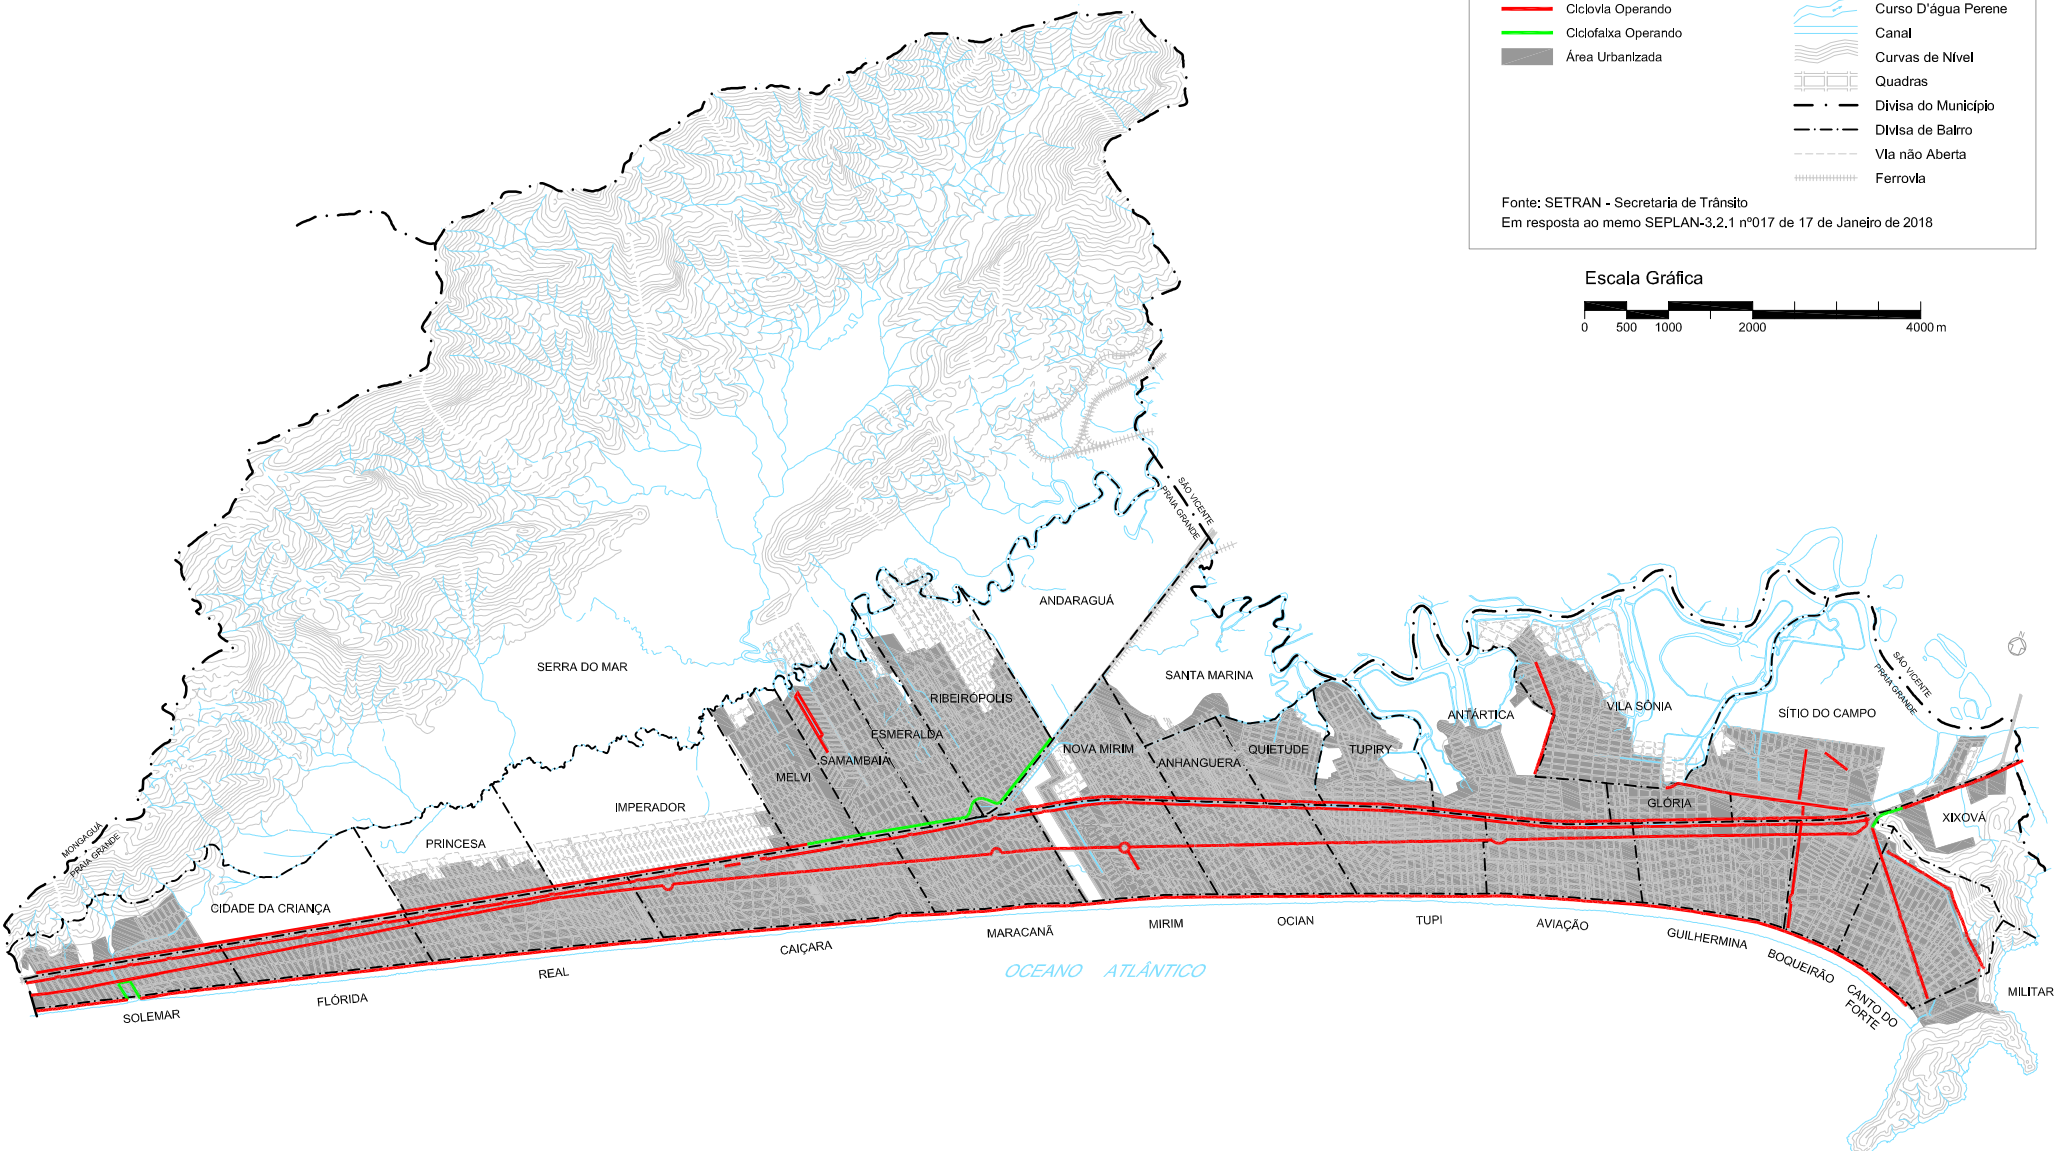

Legenda

- Ciclovia Operando
- Ciclofaixa Operando
- Área Urbanizada
- Curso D'água Perene
- Canal
- Curvas de Nível
- Quadras
- Divisa do Município
- Divisa de Bairro
- Via não Aberta
- Ferrovia

Fonte: SETRAN - Secretaria de Trânsito
Em resposta ao memo SEPLAN-3.2.1 nº017 de 17 de Janeiro de 2018

Escala Gráfica

MUNICÍPIO DA ESTÂNCIA BALNEÁRIA DE PRAIA GRANDE - CICLOVIAS 2017

ELABORAÇÃO: DEPARTAMENTO DE PLANEJAMENTO E GESTÃO - DIVISÃO DE PLANEJAMENTO URBANO