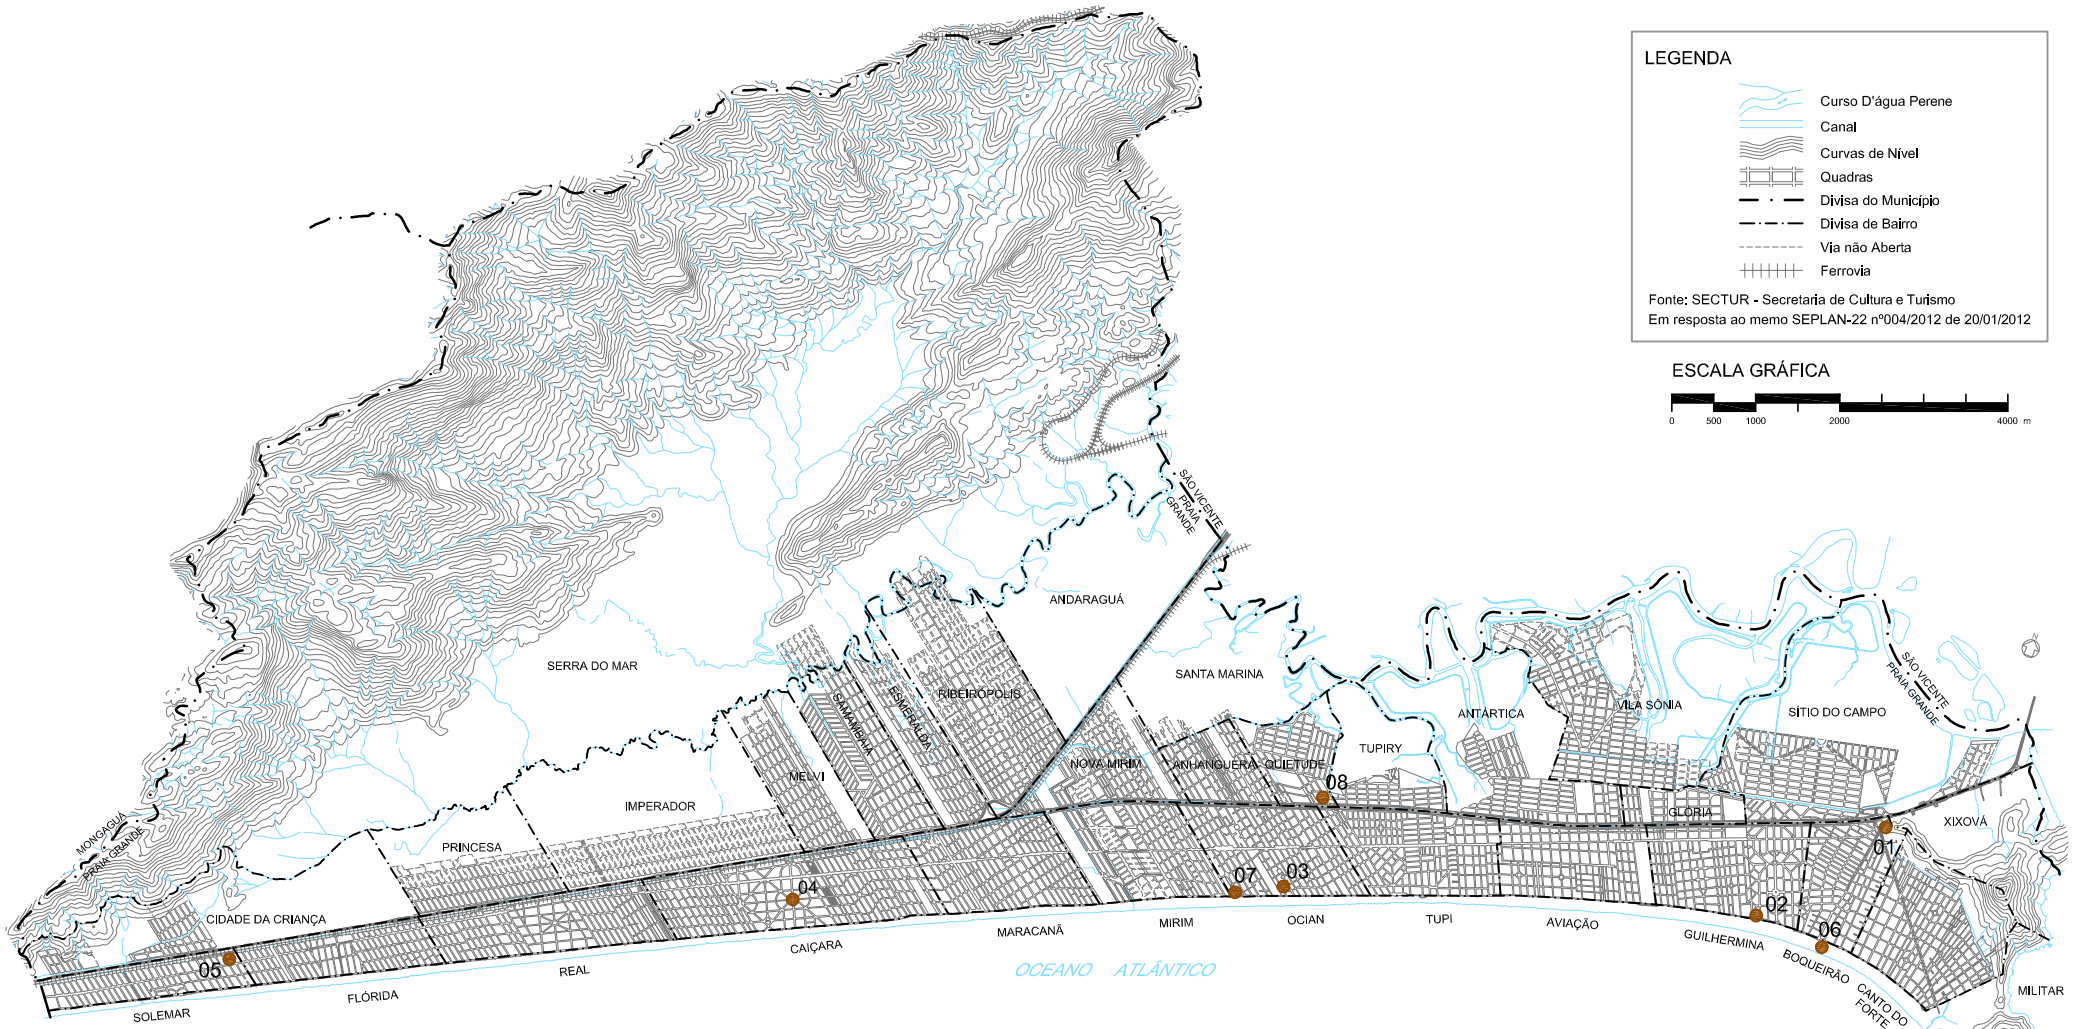

**LEGENDA**

- Curso D'água Perene
- Canal
- Curvas de Nível
- Quadras
- Divisa do Município
- Divisa de Bairro
- Via não Aberta
- Ferrovia

Fonte: SECTUR - Secretaria de Cultura e Turismo  
Em resposta ao memo SEPLAN-22 nº004/2012 de 20/01/2012

**● EQUIPAMENTOS DA SECRETARIA DE CULTURA E TURISMO.**

- 01 - PDA - Palácio das Artes (Museu da Cidade, Galeria de Artes Nilton Zanotti, Sala de Espetáculos serafim Gonzalez, Foyer Graziela Dias Sterque).  
- SECTUR - Secretaria de Cultura e Turismo  
Av. Presidente Costa e Silva, 1600 - Boqueirão
- 02 - Feira de Artesanato  
Praça Portugal - Av. Pres. Castelo Branco - Guilhermina
- 03 - Feira de Artesanato  
Praça Roberto Andraus - Av. D. Pedro II - Ocian
- 04 - Feira de Artesanato  
Praça Nossa Senhora de Fátima - Av. Nossa Senhora de Fátima - Caiçara

- 05 - Feira de Artesanato  
Praça Carlos Gomes - Av. Pres. Kennedy - Solemar
- 06 - CITM - Centro de Informação Turísticas Metropolitanas  
Av. Pres. Castelo Branco próximo a Rua Pernambuco, bairro Boqueirão
- 07 - PIT - Posto de Informação Turísticas  
Av. Pres. Castelo Branco com a Av. dos Sindicatos - Bairro Ocian
- 08 - Espaço Alvorada  
Av. Ministro Marcos Freire, s/n - Bairro Quietude