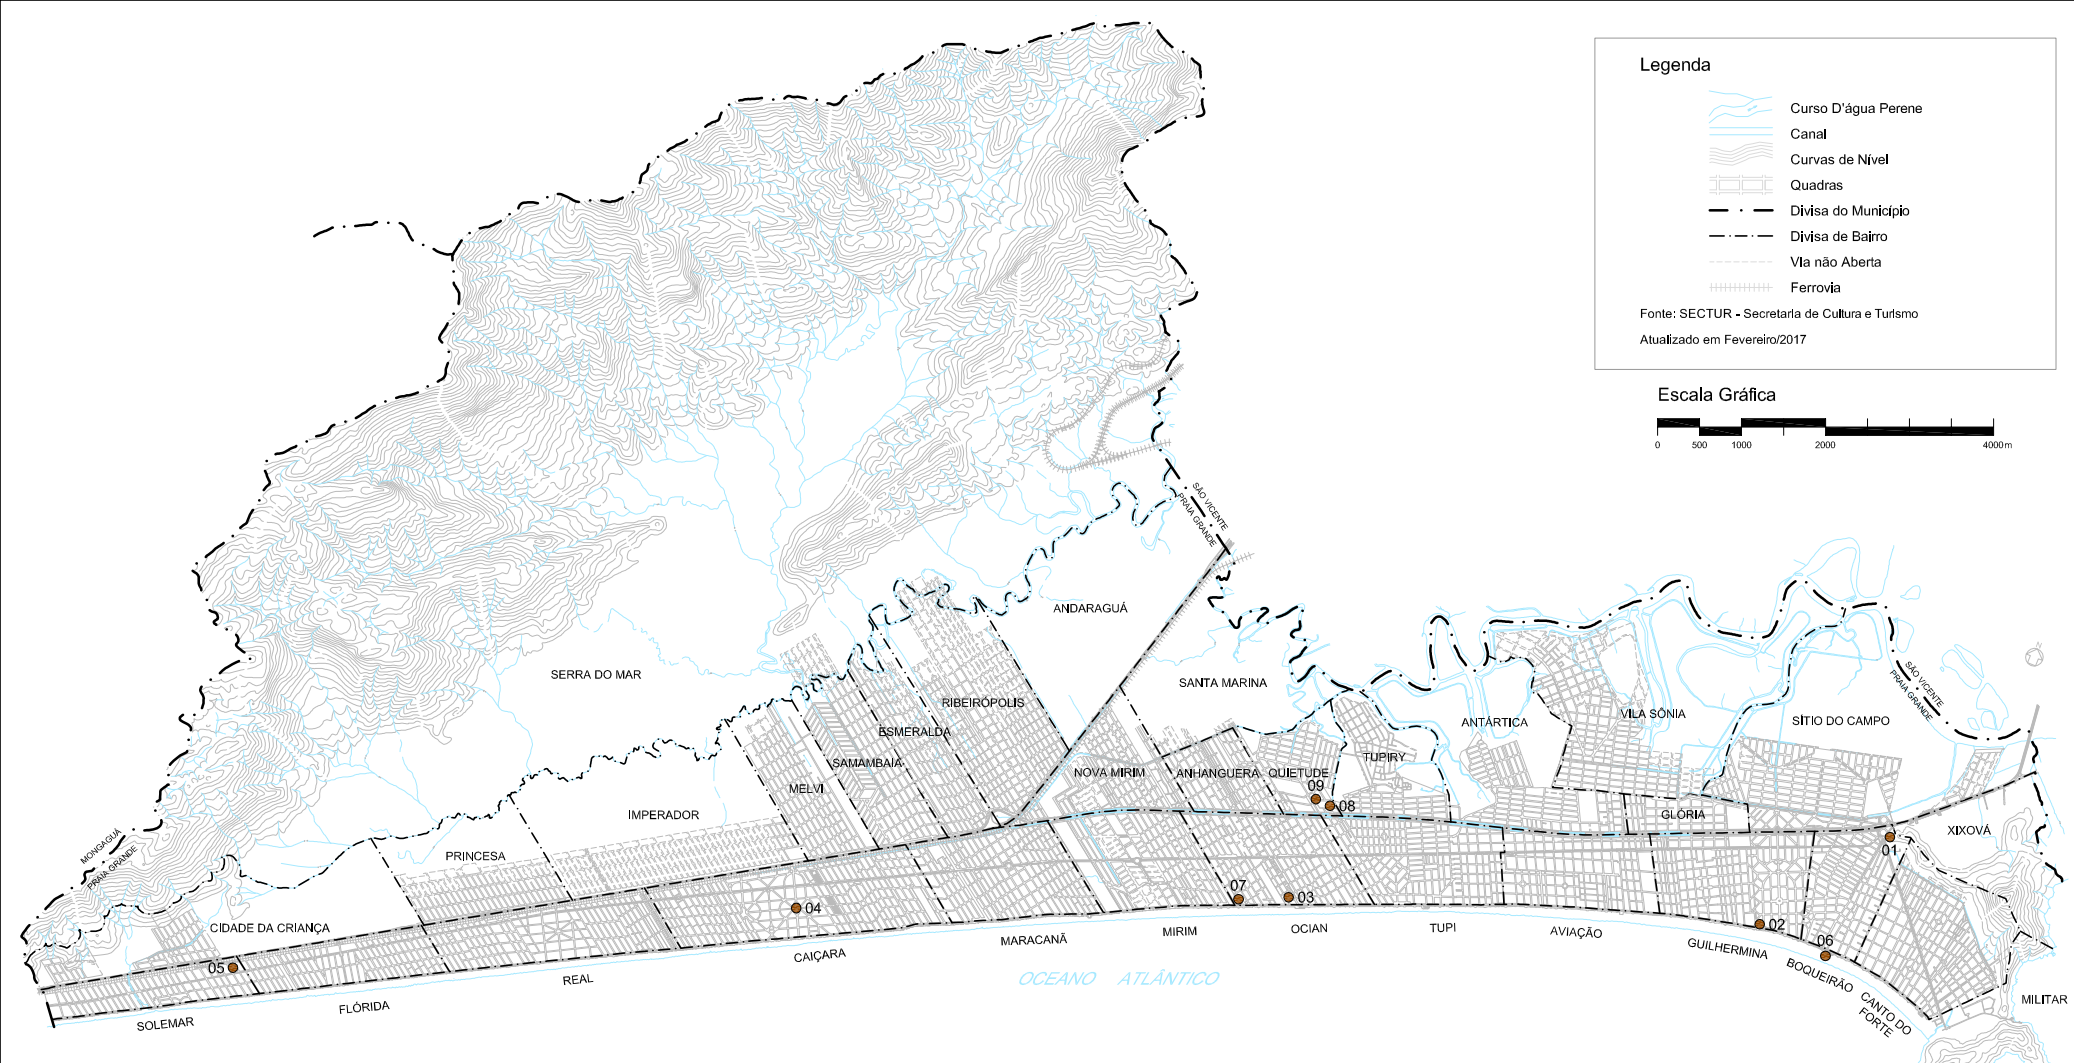

### Legenda

- Curso D'água Perene
- Canal
- Curvas de Nível
- Quadras
- Divisa do Município
- Divisa de Bairro
- Via não Aberta
- Ferrovía

Fonte: SECTUR - Secretaria de Cultura e Turismo

Atualizado em Fevereiro/2017

### Escala Gráfica

- 05 - Feira de Artesanato  
Praça Carlos Gomes - Av. Pres. Kennedy - Solemar
- 06 - CITM - Centro de Informação Turísticas Metropolitanas  
Av. Pres. Castelo Branco próximo a Rua Pernambuco - Boqueirão
- 07 - PIT - Posto de Informação Turísticas  
Av. Pres. Castelo Branco com a Av. dos Sindicatos - Ocian
- 08 - Espaço Alvorada  
Av. Ministro Marcos Freire, s/n - Quietude
- 09 - Pavilhão de Eventos Jair Rodrigues  
Rua Savério Fittipaldi, s/n - Quietude