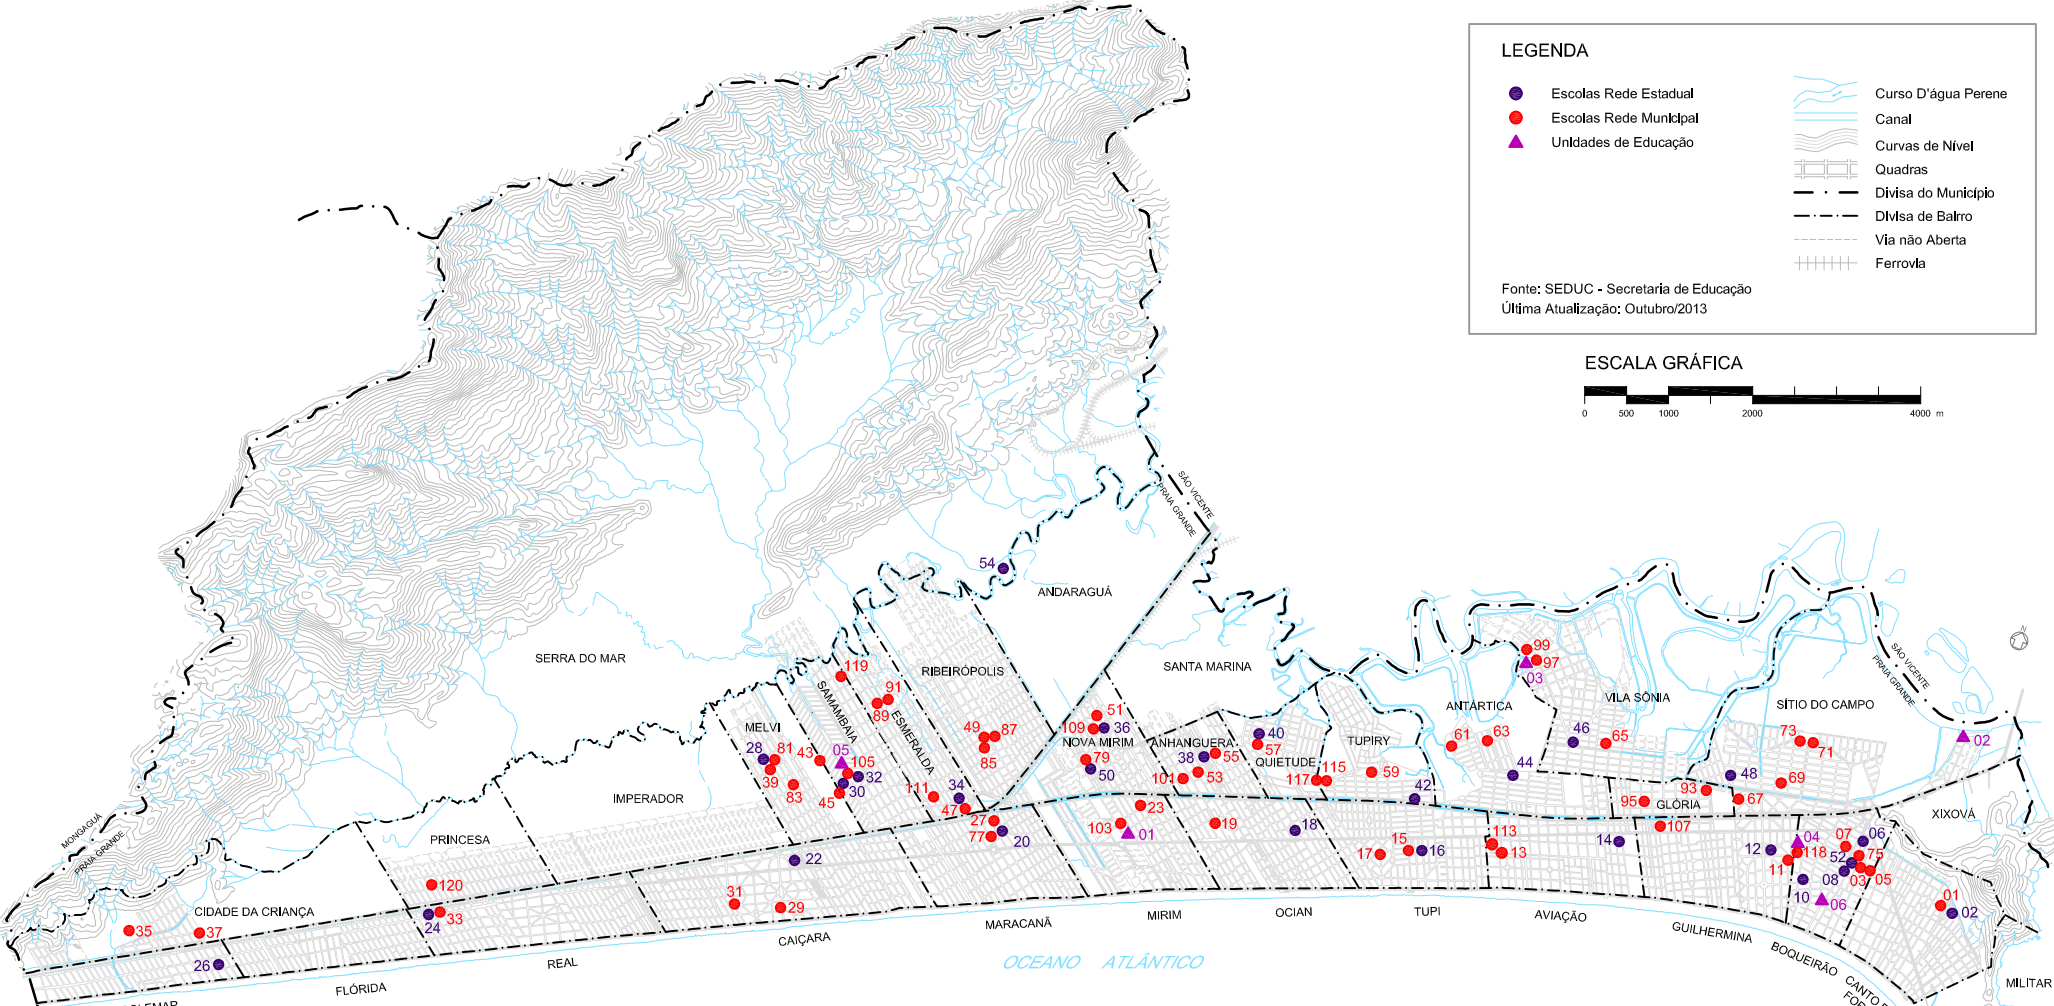

LEGENDA

- Escolas Rede Estadual
- Escolas Rede Municipal
- ▲ Unidades de Educação
- Curso D'água Perene
- Canal
- Curvas de Nível
- Quadras
- Divisa do Município
- Divlva de Balro
- Via não Aberta
- Ferrovia

Fonte: SEDUC - Secretaria de Educação
Última Atualização: Outubro/2013

ESCALA GRÁFICA

● ESCOLAS MUNICIPAIS

- 01,1 - E. M. Estlna Campi Baptista
- 01,2 - E. M. Fausto dos Santos Amaral
- 03 - E. M. Carlos Roberto Dias
- 05 - E. M. Manoel Nascimento Júnior
- 07 - E. M. Anahy Navarro Trovão
- 11 - E. M. República de Portugal
- 13 - E. M. Isabel Figueroa Bréfere
- 15 - E. M. Isabel Padin Mouta
- 17 - E. M. Vila Tupiry
- 19 - E. M. Lions Club Ocian
- 23 - E. M. Vila Mirim
- 27 - E. M. Governador Franco Montoro
- 29 - E. M. José Grego Painceira
- 31 - E. M. Mário Possani
- 33 - E. M. Drª Ana Maria Babette B. Fernandes
- 35 - E. M. Cidade da Criança
- 37 - E. M. Engº Sérgio Dias de Freitas
- 39 - E. M. Joaquim Augusto F. Mourão
- 43 - E. M. Estado do Amazonas
- 45 - E. M. Wilson Guedes
- 47 - E. M. João Batista Resine Alves
- 49 - E. M. Domingos Soares de Oliveira
- 51 - E. M. Governador Mário Covas
- 53 - E. M. Paulo Shigueo Yamauti
- 55 - E. M. Ophélia Caccetari dos Reis
- 57,1 - E. M. Natale de Lucca
- 57,2 - E. M. Ari Cabral
- 59,1 - E. M. Dr. Roberto Shoji
- 59,2 - E. M. Juliana Arias R. de Oliveira
- 59,3 - E. M. Carlos Eduardo Conte de Castro
- 61 - E. M. Thereza Magri
- 63 - E. M. Idílio Perficaratti
- 65,1 - E. M. Maria Nilza da Silva Romão
- 65,2 - E. M. Newton de Almeida Castro
- 65,3 - E. M. Sônia Marize Domingues
- 67 - E. M. José Júlio Martins Baptista
- 69 - E. M. Luzia Borba Ranciaro
- 71 - E. M. Dorivaldo Francisco Lória