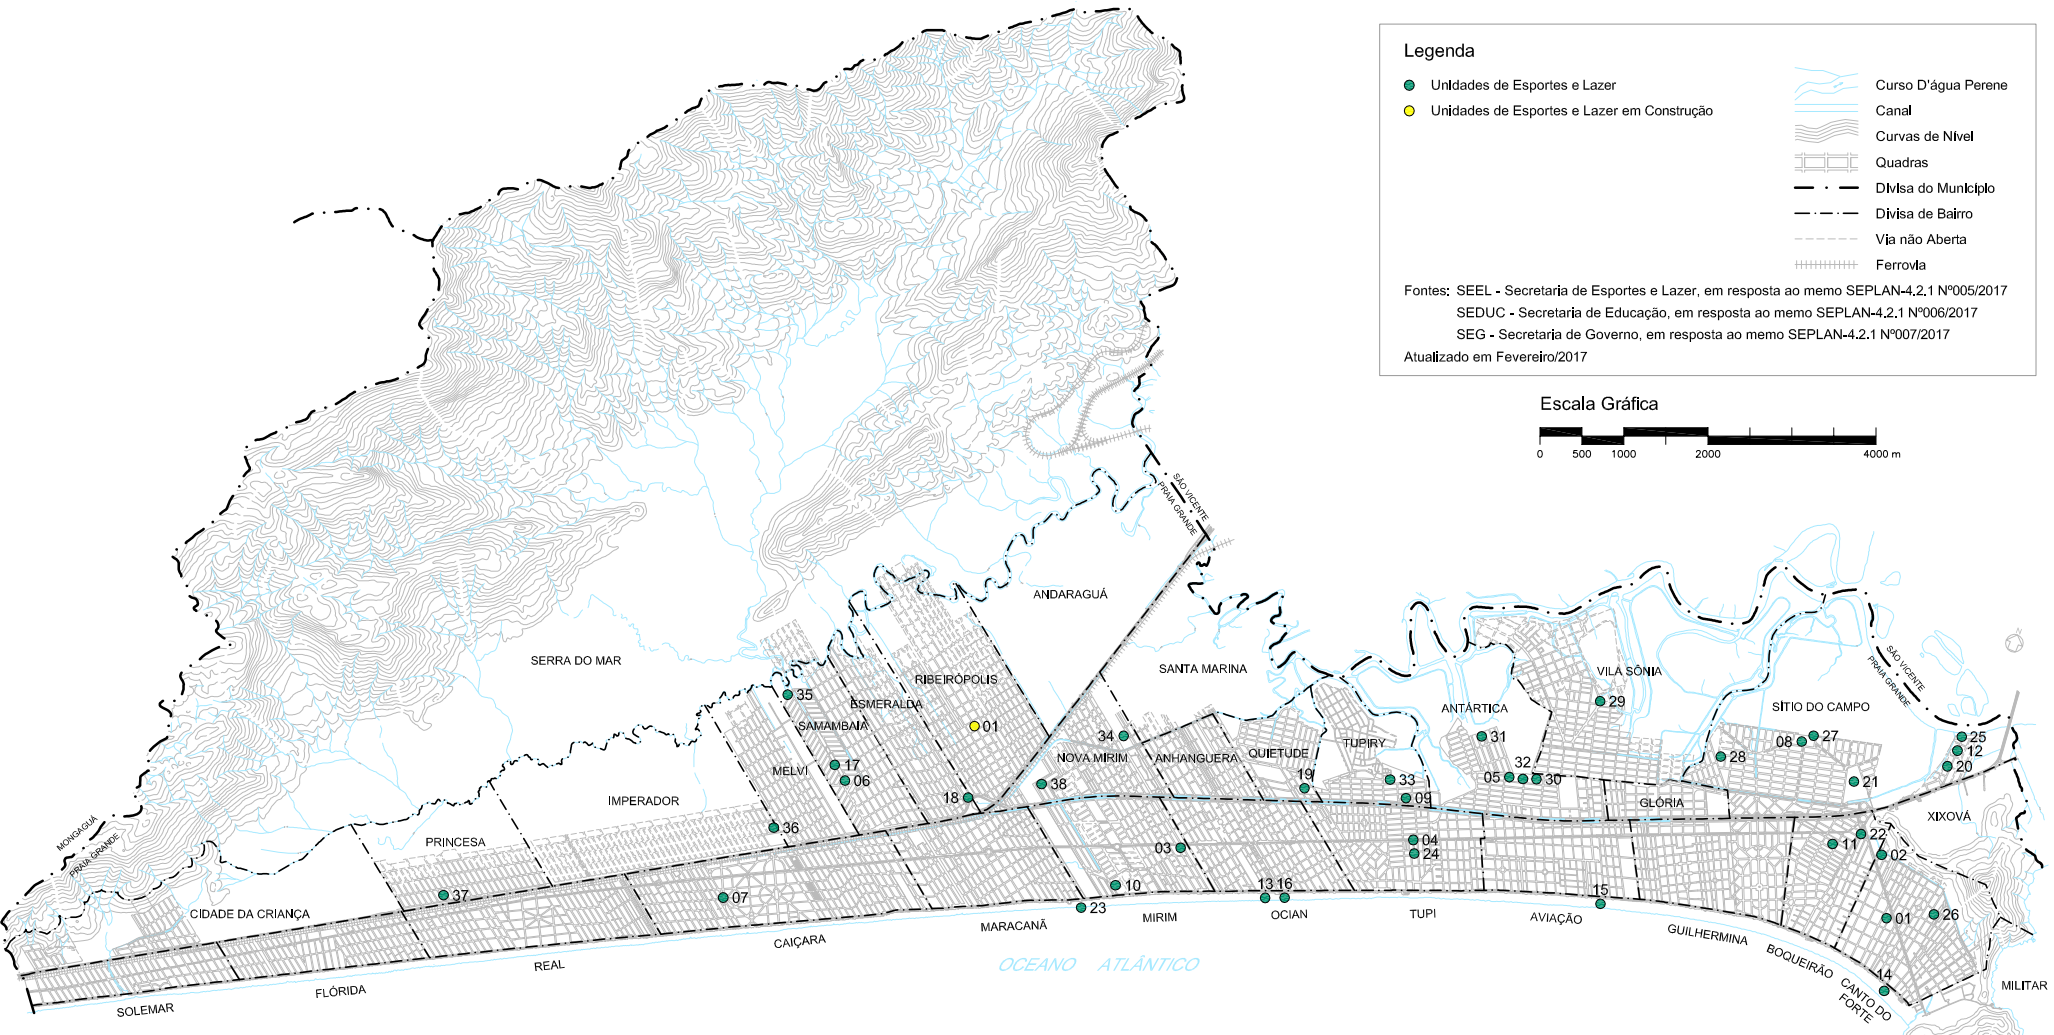

Legenda

- Unidades de Esportes e Lazer
- Unidades de Esportes e Lazer em Construção
- Curso D'água Perene
- Canal
- Curvas de Nivel
- Quadras
- Divisa do Município
- Divisa de Bairro
- Via não Aberta
- Ferrovia

● UNIDADES DE ESPORTE E LAZER

- | | | |
|---|---|--|
| <ul style="list-style-type: none"> 01 - Ginásio Canto do Forte (Ginástica Artística) 02 - Ginásio Mirim III 03 - Ginásio Falcão 04 - Ginásio Rodrigoão 05 - Ginásio Magic Paula 06 - Ginásio Samambala 07 - Ginásio Caiçara 08 - Complexo Esportivo Cesário Reis de Lima (Ginásio Sítio do Campo) 09 - Ginásio SEEL <li style="padding-left: 20px;">- SEEL - Secretaria de Esporte e Lazer 10 - Piscina Vila Mirim 11 - Fábrica de Esportes Mestre Yoshitake Shinzato | <ul style="list-style-type: none"> 12 - Portinho (Campos, Quadras, Vela e Canoagem) 13 - Polo de Atividades de Praia - Ocian 14 - Polo de Atividades de Praia - Forte 15 - Pista de Skate Aviação 16 - Pista de Skate Ocian 17 - Pista de Skate Samambala 18 - Pista de Skate Curva do "S" 19 - Pista de Skate Dair Oliveira Cunha Bueno 20 - Pista de Motocross 21 - Polo Esportivo e Cultural Leopoldo Estácio Vanderlinde <li style="padding-left: 20px;">- Pista Municipal de Atletismo <li style="padding-left: 20px;">- Pista de Kart | <ul style="list-style-type: none"> <li style="padding-left: 20px;">- Praça de Exercício ao Idoso <li style="padding-left: 20px;">- Academia de Ginástica ao Ar Livre Gerardo Bueno 22 - Pista de Esportes Radicais Mineirinho 23 - Polo de Atividades de Praia - Mirim 24 - Centro de Excelência de Judô João Carlos Ribeiro Manso Junior 25 - Projeto Navega São Paulo 26 - Campo de Futebol do CESAC 27 - Campo de Futebol do AC Praia Grande 28 - Campo de Futebol do Treze de Maio 29 - Campo de Futebol do Estrela da Vila Sônia 30 - Campo de Futebol do Botafogo 31 - Campo de Futebol do Palmeiras |
|---|---|--|