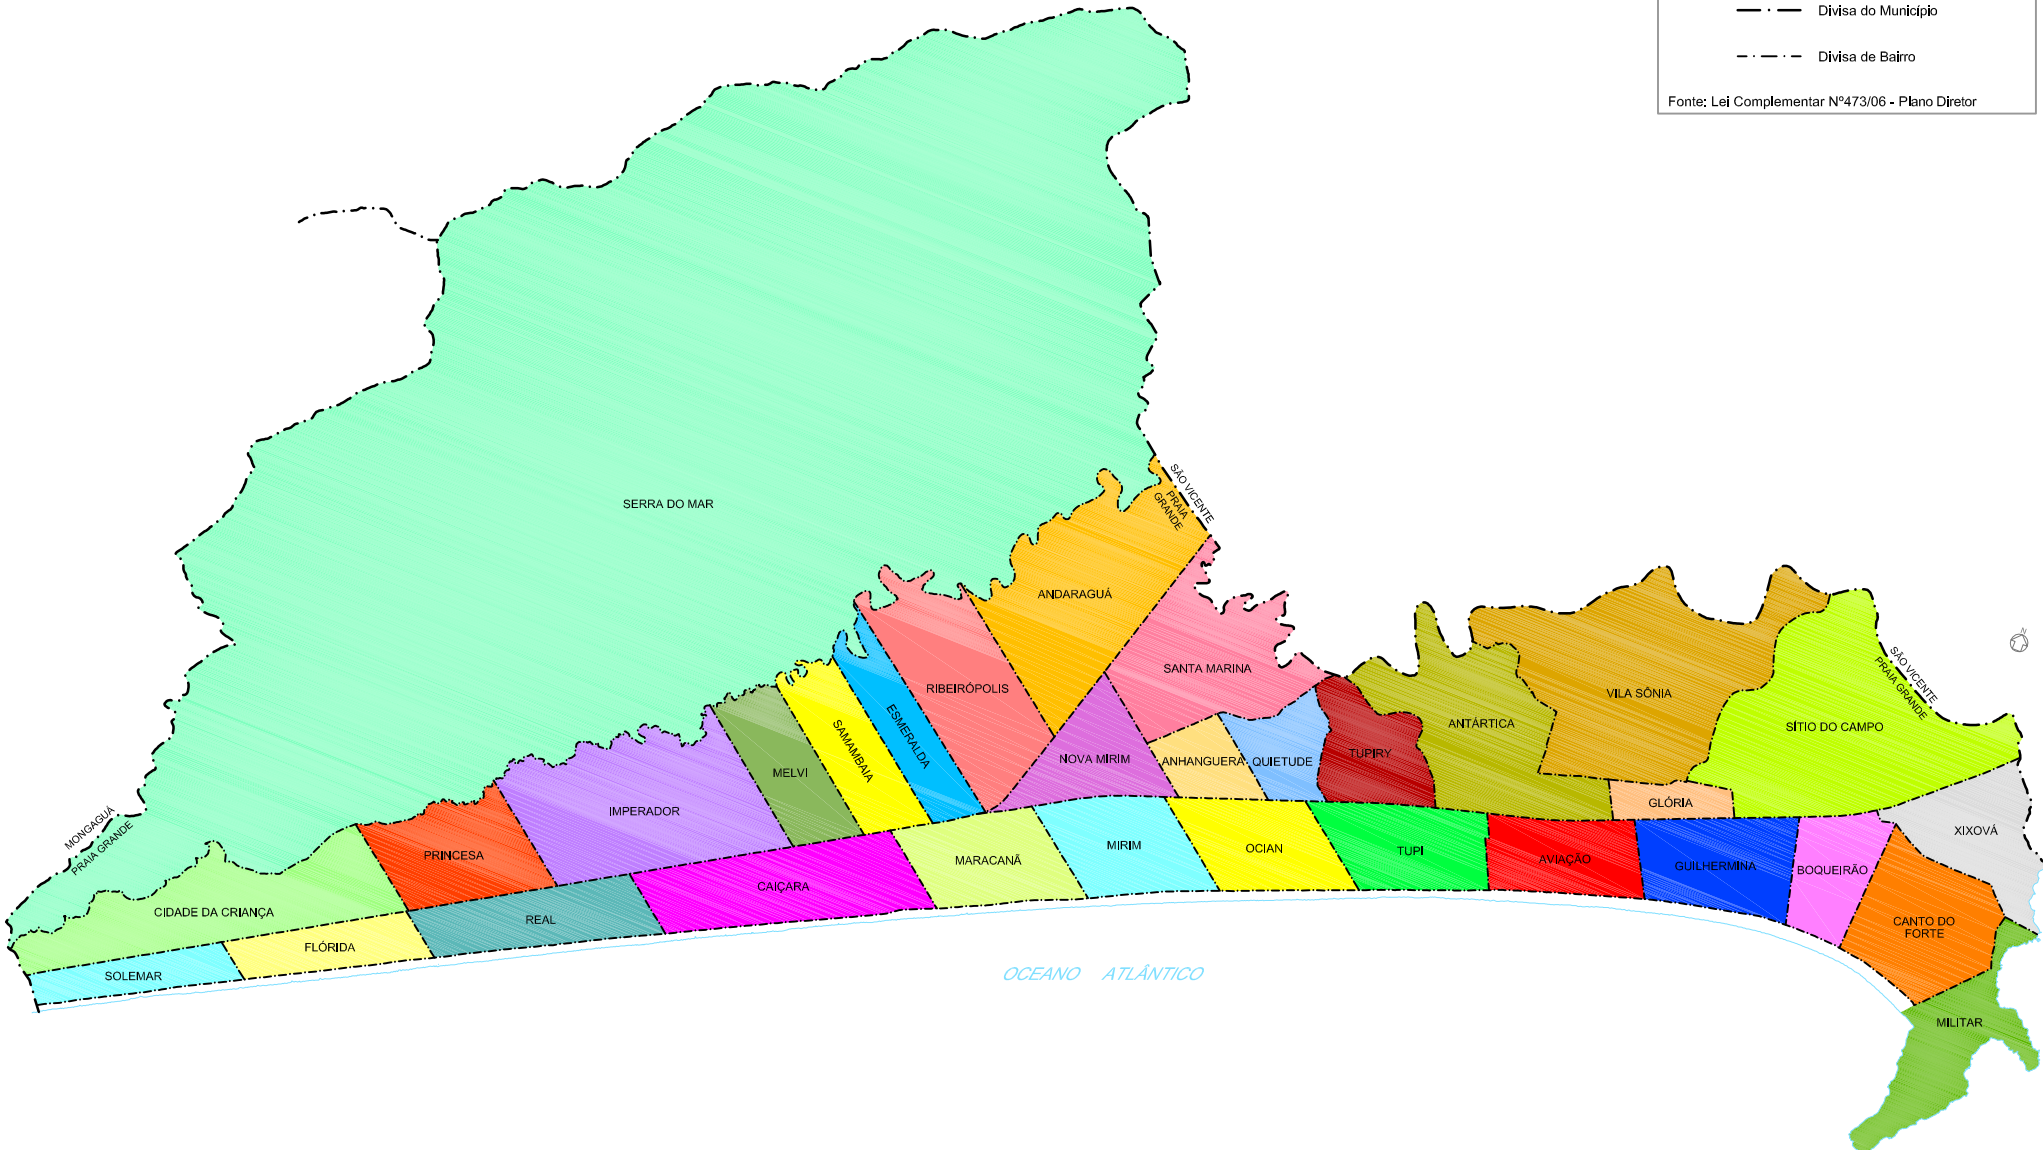

LEGENDA

- · — · Divisa do Município
- - - - Divisa de Bairro

Fonte: Lei Complementar Nº473/06 - Plano Diretor

MUNICÍPIO DA ESTÂNCIA BALNEÁRIA DE PRAIA GRANDE - PROJETO RUMO - IDENTIFICAÇÃO DOS BAIRROS POR CORES
ELABORAÇÃO: DEPARTAMENTO DE PLANEJAMENTO E GESTÃO - DIVISÃO DE PLANEJAMENTO URBANO