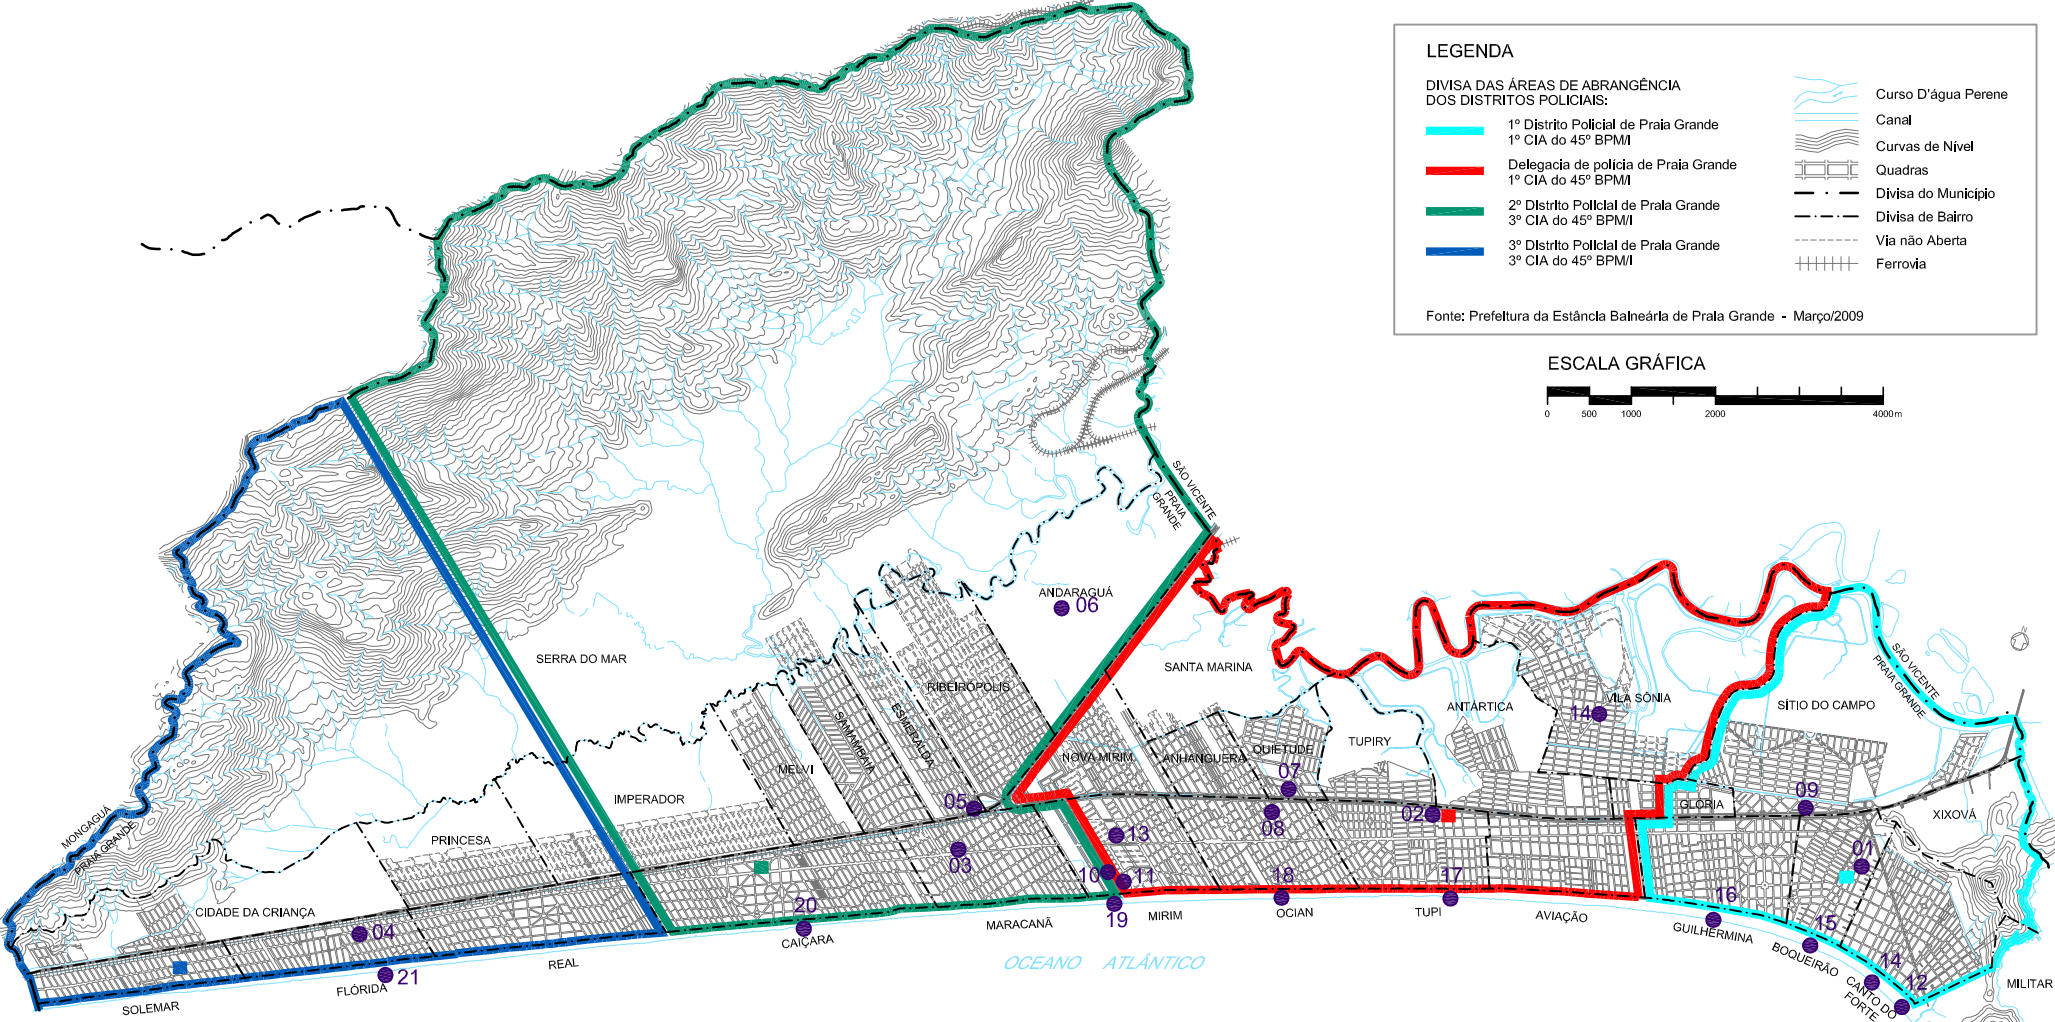

**LEGENDA**

**DIVISA DAS ÁREAS DE ABRANGÊNCIA DOS DISTRITOS POLICIAIS:**

- 1º Distrito Policial de Praia Grande  
1ª CIA do 45º BPM/I
- Delegacia de polícia de Praia Grande  
1ª CIA do 45º BPM/I
- 2º Distrito Policial de Praia Grande  
3ª CIA do 45º BPM/I
- 3º Distrito Policial de Praia Grande  
3ª CIA do 45º BPM/I

- Curso D'água Perene
- Canal
- Curvas de Nível
- Quadras
- Divisa do Município
- Divisa de Bairro
- Via não Aberta
- Ferrovia

Fonte: Prefeitura da Estância Balneária de Praia Grande - Março/2009

**LOCALIZAÇÃO DOS DISTRITOS POLICIAIS:**