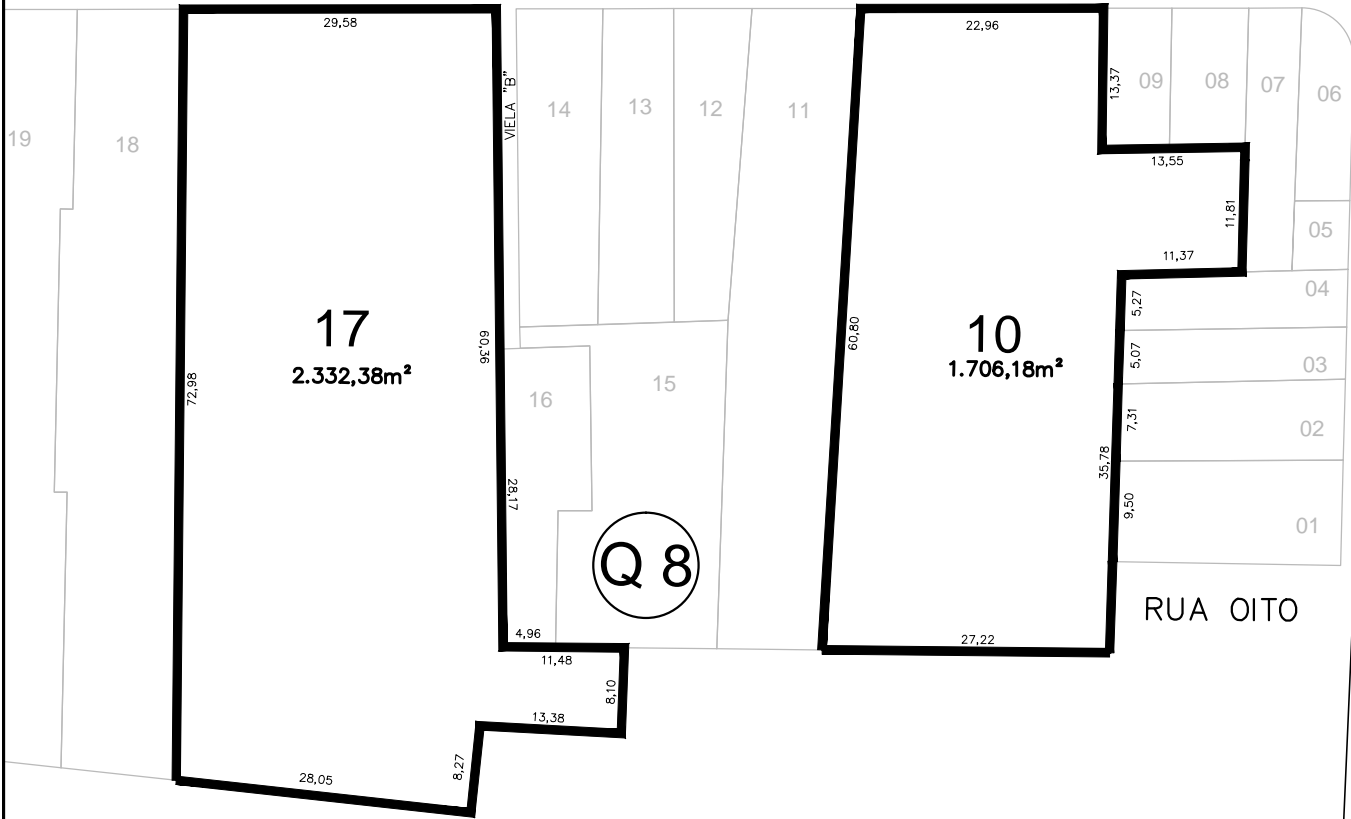

AVENIDA HERMENEGILDO PEREIRA DE FRANÇA

GUIA

PROLONGAMENTO DA RUA LORENZO FERNANDEZ (Dec. n°1.875/91)

AV. JOSÉ LEANDRO DE CARVALHO

Prefeitura da Estancia Balneária de Praia Grande  
Secretaria de Habitação - Divisão de Obras de Habitação

TITULO CONJUNTO HABITACIONAL (SILMARA - 61 UNIDADES)

FOLHAS

ASSUNTO LEVANTAMENTO TOPOGRÁFICO

LOCAL QUADRA 08 - LOTES 10 E 17 - AV. HERMENEGILDO P. DE FRANÇA

ÚNICA

ESCALA - DATA JANEIRO/2015

DESENHO PEDRO SOARES